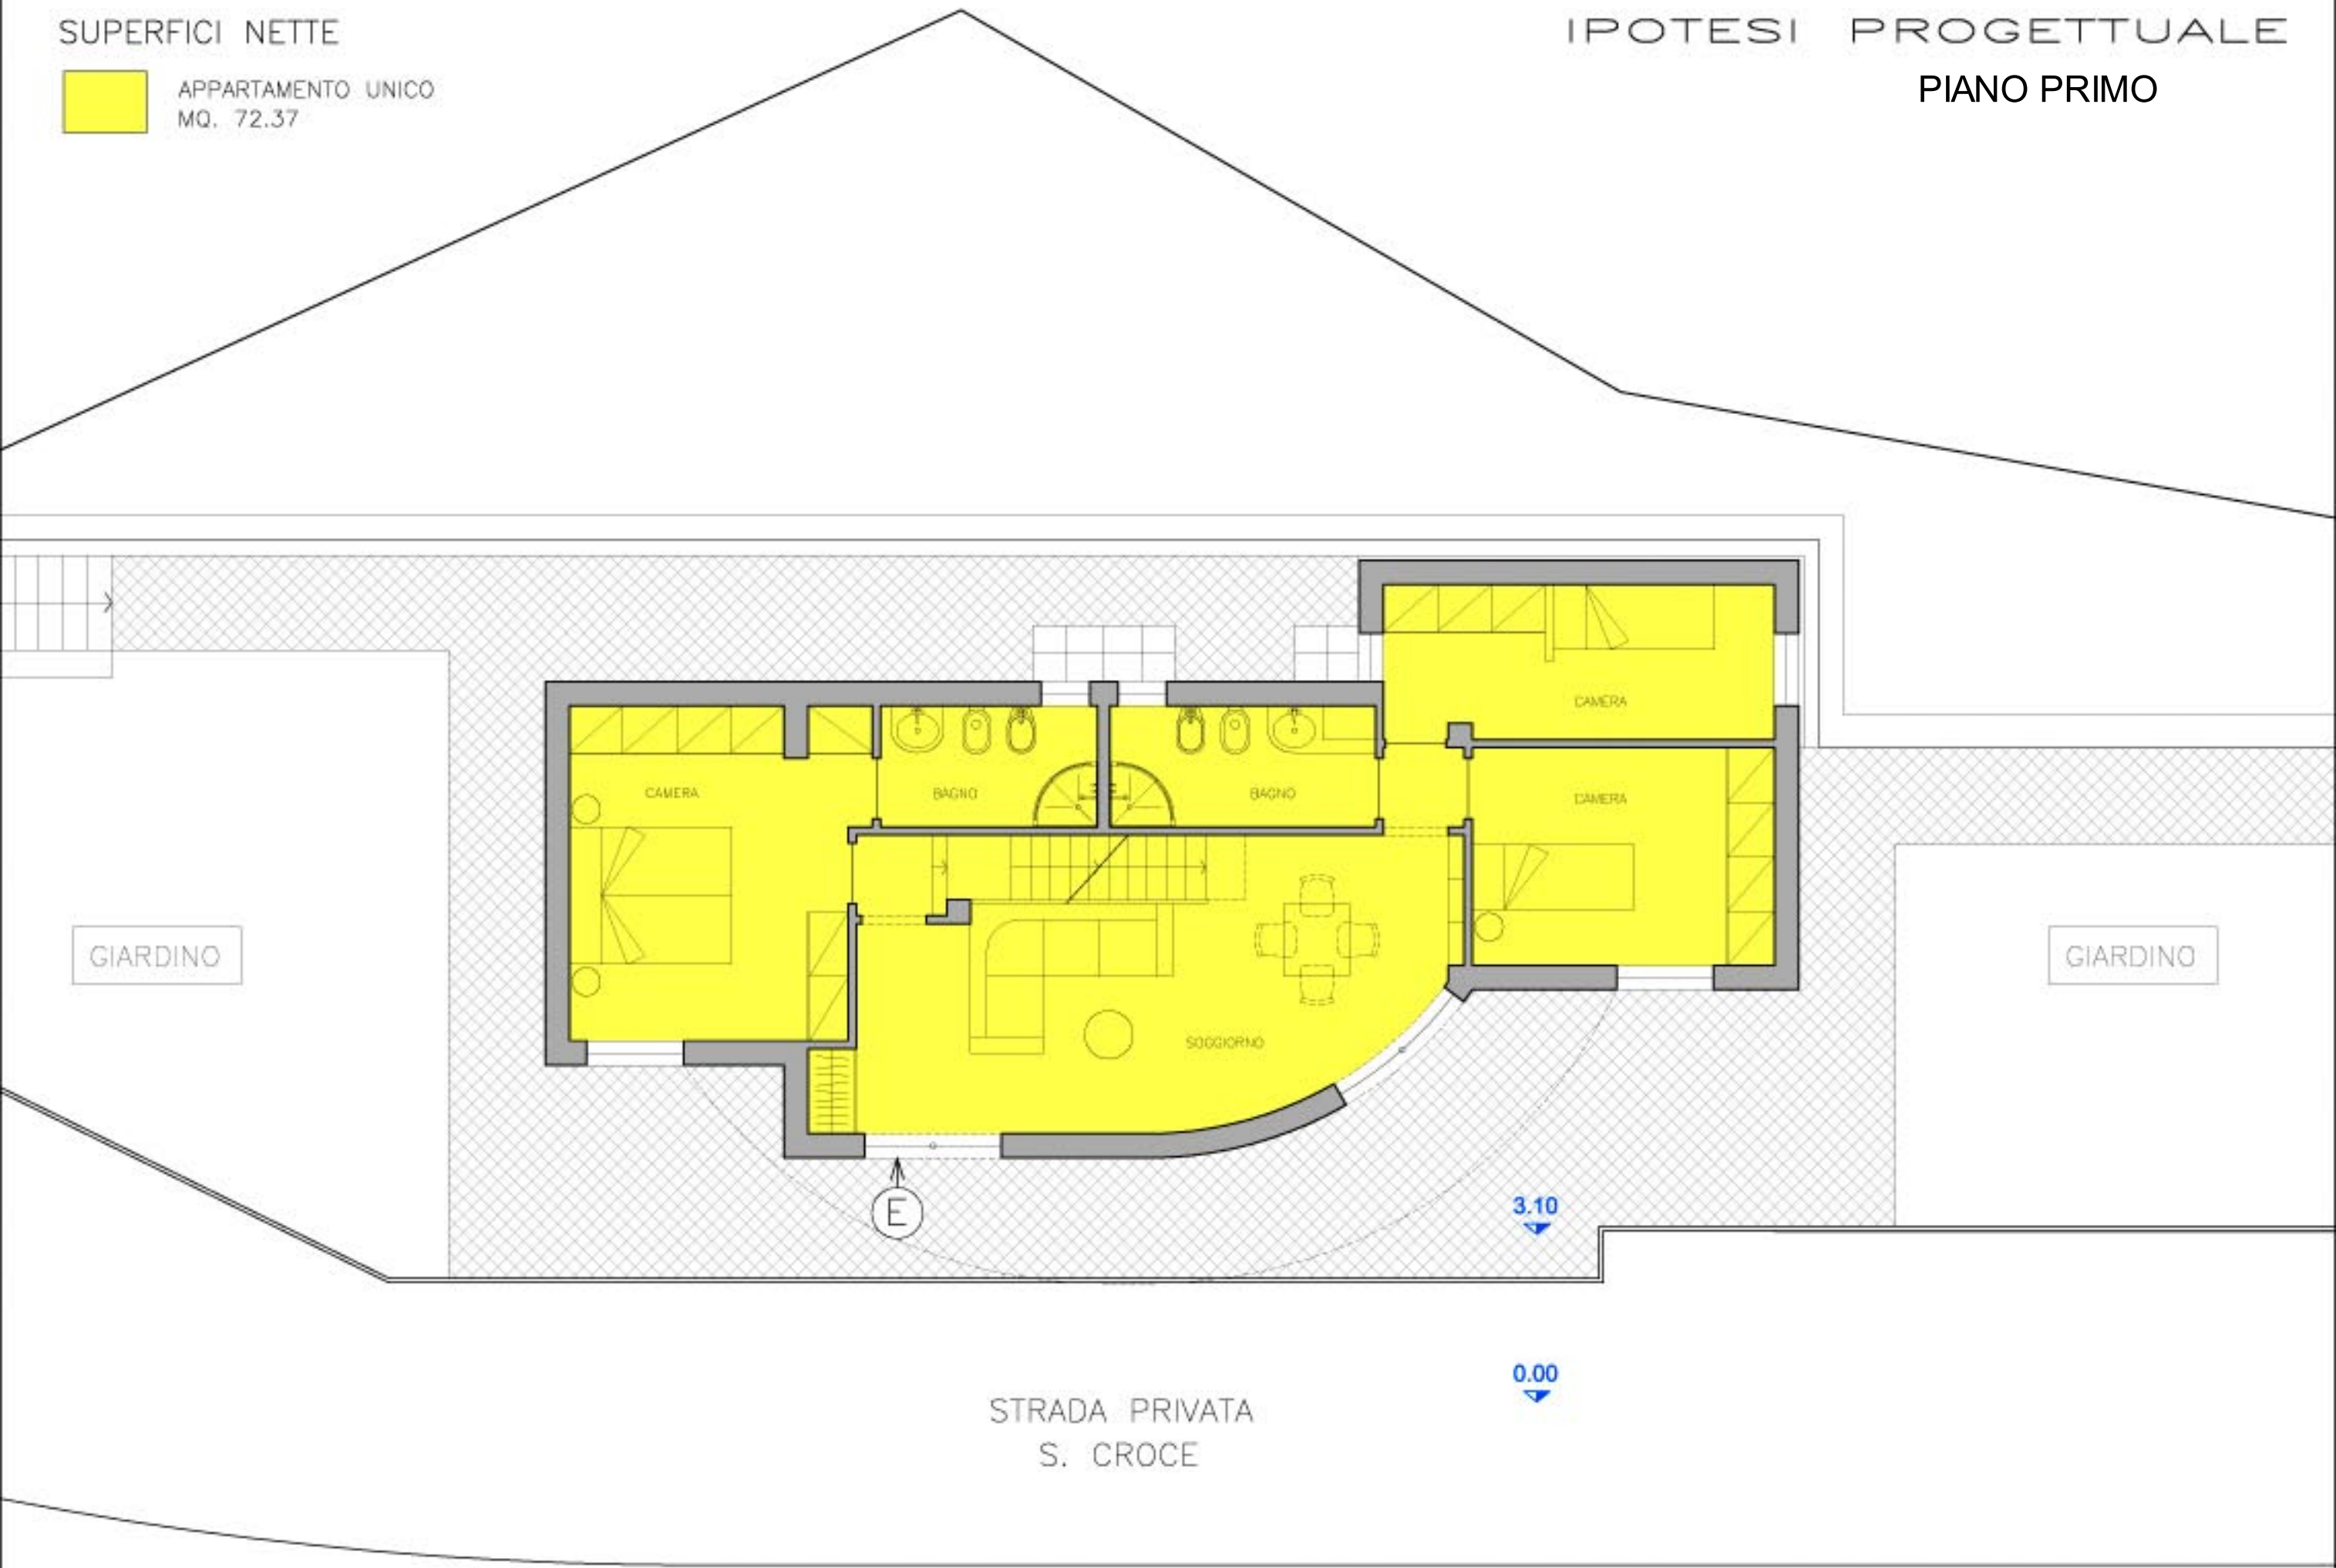

SUPERFICI NETTE

APPARTAMENTO UNICO
MQ. 72.37

IPOTESI PROGETTUALE

PIANO PRIMO

GIARDINO

GIARDINO

E

3.10

0.00

STRADA PRIVATA
S. CROCE

SCALA GRAFICA